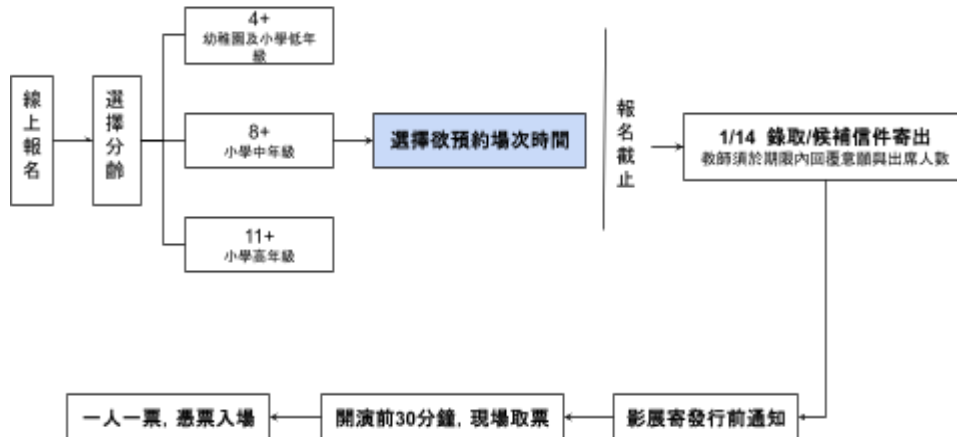

朗國民小學、屏東縣鹽埔鄉彭厝國民小學、屏東縣鹽埔鄉鹽埔國民小學

副本：

裝

訂

線

2026 TICFF台灣國際兒童影展 團體票第一波預約 | 開箱盲選場 活動說明

台灣國際兒童影展開跑啦！將於 2026/3/27-4/2 於台北信義威秀、美麗華影城盛大登場。涵蓋國際得獎好片與精心策展單元，放映近百部影片、六十場次，邀請您一起把電影帶進孩子們的日常。

本屆首度於影展片單公布前釋出部分座位，邀請希望提前完成下學期規劃，又不想錯過影展的老師們搶先卡位！只須擇定能帶班出校的「平日觀影時段」，影展將依建議分齡為您分配合適作品。

台北信義威秀
美麗華影城 **3.27-4.2**
免費帶班看電影!

2026 台灣國際兒童影展

團體票預約

第 1 波預約
1.07 12:00 → 1.11 23:59
開箱盲選場 | 確定時段，搶先預約！

掃我預約

●活動規則●
15人 - 40人以下之團體，皆可預約報名！
階段報名截止後，將於3個工作天內寄送錄取/候補通知信件

一、報名時間：**2026.01.07(三) - 2026.01.11(日) 23:59**

二、預約方式：於影展官網、社群，點選表單報名 <https://forms.gle/hpFmD8RCmwSDBnBx5>

三、報名流程：

四、開放場次：**3/27(五)**及**3/30(一)**至**4/2(四)**，詳細放映場次請見表單。

五、活動規定：

1. 歡迎政府立案之教育機構、公益團體、社福機構及相關組織報名。
2. 15人以上，40人以下之團體皆可報名。
3. 此階段無提供放映影片資訊，每團體**限預約1場**。
4. 此階段開放席次為平日場部分席次，若報名人數超額，將採亂數抽籤。
5. 報名截止後，將於**1/14(三)**寄出錄取／候補信件，請耐心等待信件通知。
6. 每場候補最多5組，將於確認正取團體出席意願後，依序通知候補團體。
7. 影片開演後不再受理團體報到，並取消預約權益。
8. 團體預約票根不得參加集點兌換紀念品、贈品等活動。
9. 若有疑問請來電：02-26332000 #9；或來信 ticff.ptsoffice@gmail.com。